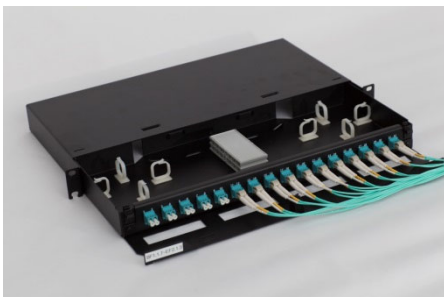

NCS Fiberskuff er en uttrekkbar ODF med 100% høyere tetthet, stort lettlest merkefelt foran og forenklet 19" montering.

Fiberskuff er tilrettelagt for fiber patchkabel ut til siden med hull for borrelås. Dette gir 100% høyere tetthet og frigjør plass i skap.

Med forhåndsmontert 4 mm² utjevningsleder på skuffen og utjevningsleder til uttrekkbar skuff støtter fiberskuff NEK 700 / EN 50310 kravene til utjevning av fiberpaneler av ledende materiale.

Forenklet 19" montasje gir enklere og raskere montering med montering av nederste skrue i 19" profilene der fiberskuff kan henges på plass før fastskruing. Enkel kabelinnføring i bakkant fra begge sider med festeanordning for strekkavlastning.

Fiberskuff 1U med fast front er inkludert med klips og skjøtesett for fast kledning 48-fiber.

Produktet er godkjent for benyttelse i NCS - Norwegian Cabling System.

- **100% Høyere tetthet**
- **Stort merkefelt**
- **Utjevnet etter krav i NEK 700 / EN 50310**
- **Forenklet 19" montering**

15 års produktgaranti

Fiberpatch ut til siden gir 100% høyere tetthet sammenlignet med vanlige fiberskuffer