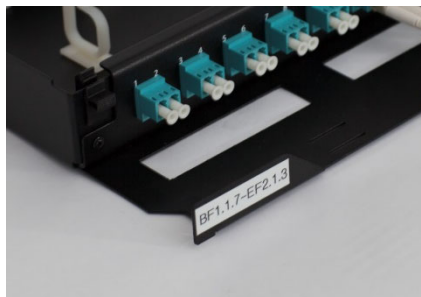

NCS Fiberskuff er en uttrekkbar ODF med 100% høyere tetthet, stort lettlest merkefelt foran og forenklet 19" montering.

Fiberskuff er tilrettelagt for fiber patchkabel ut til siden med hull for borrelås. Dette gir 100% høyere tetthet og frigjør plass i skap.

Med forhåndsmontert 4 mm² utjevningsleder på skuffen og utjevningsleder til uttrekkbar skuff støtter fiberskuff NEK 700 / EN 50310 kravene til utjevning av fiberpaneler av ledende materiale.

Forenklet 19" montasje gir enklere og raskere montering med montering av nederste skrue i 19" profilene der fiberskuff kan henges på plass før fastskruing. Enkel kabelinnføring i bakkant fra begge sider med festeanordning for strekkavlastning.

Fiberskuff 1U med fast front er inkludert med klips og skjøtesett for fast kledning 48-fiber.

Produktet er godkjent for benyttelse i NCS - Norwegian Cabling System.

- **100% Høyere tetthet**
- **Stort merkefelt**
- **Utjevnet etter krav i NEK 700 / EN 50310**
- **Forenklet 19" montering**

15 års produktgaranti

Fiberpatch ut til siden gir 100% høyere tetthet sammenlignet med vanlige fiberskuffer

Stort merkefelt på begge side, og patchkabel guide og med hull for borrelås

Forenklet 19" fester for montering med en hånd